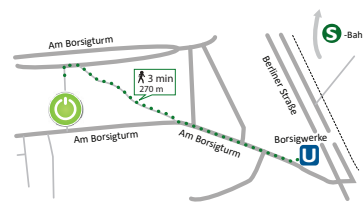

Sie möchten beruflich weiterkommen?

Wir bieten Ihnen ein Einzelcoaching zur Aktivierung und beruflichen Eingliederung gemäß §45 Abs. 1 Nr. 1 SGB III.

1. Fragen Sie bei Ihrer Arbeitsvermittlung nach dem Aktivierungs- und Vermittlungsgutschein.
2. Rufen Sie uns an oder besuchen Sie uns an unseren Standorten in Tegel, Mitte, Schöneberg, Charlottenburg und Lichtenberg.
3. Lernen Sie uns in einem unverbindlichen Erstgespräch kennen.

Mit Ihrem persönlich Coach vereinbaren Sie 68 individuelle Einzeltermine 1-2 x pro Woche à 45 Minuten

- zu Zeiten, die in Ihre Tagesplanung und Ihren Alltag passen.

Vereinbaren Sie mit uns ein persönliches Informationsgespräch.

Tel.: 030 531 401 112

Per Mail: info@dfv-direkt.de

Call back: www.dfv-mentoring.de

WhatsApp: 0157 7887 9233

DFV GMBH - TEGEL

Tel: (030) 531 401 112
Am Borsigturm 11
13507 Berlin

Anmeldung: Mo. - Fr.
9:00 Uhr - 17:00 Uhr

Nur drei Minuten zu Fuß von U-Bahn und Bus - U6, Bus 133
Nur 10 Minuten zum S-Bhf. Tegel
E-Mail: info@dfv-mentoring.de