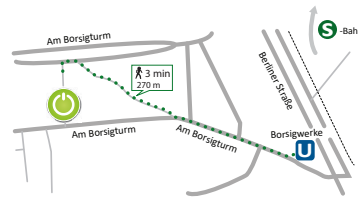

SIE MÖCHTEN BERUFLICH WEITERKOMMEN?

Wir bieten Ihnen ein Einzelcoaching zur Aktivierung und beruflichen Eingliederung gemäß § 45 Abs. 1 Nr. 1 SGB III

Maßnahmenummer: 955/307/22
Trägernummer: 962 / 22562

1. Fragen Sie bei Ihrer Arbeitsvermittlung nach dem Aktivierungs- und Vermittlungsgutschein.
2. Rufen Sie uns an oder besuchen Sie uns an unseren Standorten in Tegel, Mitte, Schöneberg, Charlottenburg und Karlshorst / Wuhlheide.
3. Lernen Sie uns in einem unverbindlichen Erstgespräch kennen.

Mit Ihrem persönlich Coach vereinbaren Sie 68 individuelle Online-Einzeltermine 2x pro Woche à 45 Minuten

- zu Zeiten, die in Ihre Tagesplanung und Ihren Alltag passen.

Tegel: Mo. - Fr. 8:00 - 20:00 Uhr
Mitte: Mo. - Fr. 8:30 - 20:30 Uhr
Schöneberg: Mo. - Fr. 8:00 - 20:00 Uhr
Charlottenburg: Mo. - Fr. 8:30 - 20:30 Uhr
Karlshorst / Wuhlheide: Mo. - Fr. 8:00 - 20:00 Uhr

WIR FREUEN UNS DARAUF, SIE BALD KENNENZULERNEN.

Alle Angebote unter:
www.dfv-mentoring.de

Mitglied im

Zertifizierung durch

Sponsor der

DFV GMBH - TEGEL

Tel: (030) 531 401 112
Am Borsigturm 11
13507 Berlin

Anmeldung: Mo. - Fr.
9:00 Uhr - 17:00 Uhr

Nur drei Minuten zu Fuß von U-Bahn und Bus - U6, Bus 133, nur 10 Minuten zum S-Bhf. Tegel
info@dfv-mentoring.de